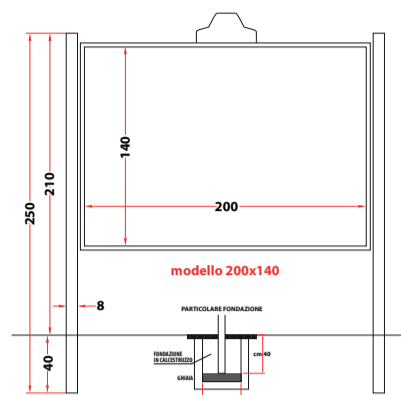

# IMPIANTO PUBBLICITARIO MOD. "ROMA"

**City Poster®**

- Struttura portante in profilato a "L" sezione mm. 40 x 30 x 2 zincato a caldo dopo tutte le lavorazioni e verniciato a polveri.
- Pali laterali in tubo tondo mm. 80 x 2 x 3000 h. zincato a caldo dopo tutte le lavorazioni e verniciati polveri corredati di sfera decorativa in cima.
- Pannello esposizione pubblicità permanente / affissioni in lamiera 1ª scelta (produzione Italia) zincata a caldo spessore 12/10 dalle dimensioni utili cm. 200 x 140 h.
- Corredata di targa superiore per la personalizzazione.

# IMPIANTO PUBBLICITARIO MOD. "MILANO"

**City Poster®**

- Struttura portante in profilato a "L" sezione mm. 40 x 30 x 2 zincato a caldo dopo tutte le lavorazioni e verniciato a polveri.
- Pali laterali in tubo tondo mm. 80 x 2 x 3000 h. zincato a caldo dopo tutte le lavorazioni e verniciati polveri corredati di sfera decorativa in cima.
- Pannello esposizione pubblicità permanente / affissioni in lamiera 1ª scelta (produzione Italia) zincata a caldo spessore 12/10 dalle dimensioni utili cm. 140 x 200 h.
- Corredata di targa superiore per la personalizzazione.

# IMPIANTO PUBBLICITARIO MOD. "GENOVA"

**City Poster®**

- Struttura portante in profilato a "L" sezione mm. 40 x 30 x 2 zincato a caldo dopo tutte le lavorazioni e verniciato a polveri.
- Pali laterali in tubo tondo mm. 80 x 2 x 3000 h. zincato a caldo dopo tutte le lavorazioni e verniciati polveri corredati di sfera decorativa in cima.
- Pannello esposizione pubblicità permanente / affissioni in lamiera 1ª scelta (produzione Italia) zincata a caldo spessore 12/10 dalle dimensioni utili cm. 100 x 140 h.
- Corredata di targa superiore per la personalizzazione.