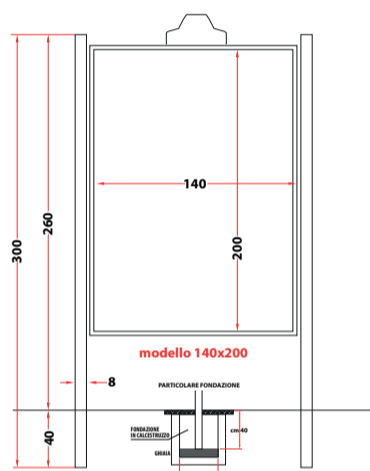

# IMPIANTO PUBBLICITARIO MOD. "ROMA"

**City Poster®**

- Struttura portante in profilato a "L" sezione mm. 40 x 30 x 2 zincato a caldo dopo tutte le lavorazioni e verniciato a polveri.
- Pali laterali in tubo tondo mm. 80 x 2 x 3000 h. zincato a caldo dopo tutte le lavorazioni e verniciati polveri corredati di sfera decorativa in cima.
- Pannello esposizione pubblicità permanente / affissioni in lamiera 1ª scelta (produzione Italia) zincata a caldo spessore 12/10 dalle dimensioni utili cm. 200 x 140 h.
- Corredata di targa superiore per la personalizzazione.

# IMPIANTO PUBBLICITARIO MOD. "MILANO"

**City Poster®**

- Struttura portante in profilato a "L" sezione mm. 40 x 30 x 2 zincato a caldo dopo tutte le lavorazioni e verniciato a polveri.
- Pali laterali in tubo tondo mm. 80 x 2 x 3000 h. zincato a caldo dopo tutte le lavorazioni e verniciati polveri corredati di sfera decorativa in cima.
- Pannello esposizione pubblicità permanente / affissioni in lamiera 1ª scelta (produzione Italia) zincata a caldo spessore 12/10 dalle dimensioni utili cm. 140 x 200 h.
- Corredata di targa superiore per la personalizzazione.

# IMPIANTO PUBBLICITARIO MOD. "GENOVA"

**City Poster®**

- Struttura portante in profilato a "L" sezione mm. 40 x 30 x 2 zincato a caldo dopo tutte le lavorazioni e verniciato a polveri.
- Pali laterali in tubo tondo mm. 80 x 2 x 3000 h. zincato a caldo dopo tutte le lavorazioni e verniciati polveri corredati di sfera decorativa in cima.
- Pannello esposizione pubblicità permanente / affissioni in lamiera 1ª scelta (produzione Italia) zincata a caldo spessore 12/10 dalle dimensioni utili cm. 100 x 140 h.
- Corredata di targa superiore per la personalizzazione.