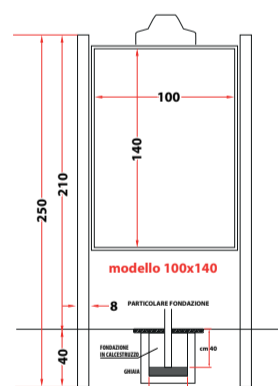

# IMPIANTO PUBBLICITARIO MOD. "MILANO"

**City Poster®**

- Struttura portante in profilato a "L" sezione mm. 40 x 30 x 2 zincato a caldo dopo tutte le lavorazioni e verniciato a polveri.
- Pali laterali in tubo tondo mm. 80 x 2 x 3000 h. zincato a caldo dopo tutte le lavorazioni e verniciati polveri corredati di sfera decorativa in cima.
- Pannello esposizione pubblicità permanente / affissioni in lamiera 1ª scelta (produzione Italia) zincata a caldo spessore 12/10 dalle dimensioni utili cm. 140 x 200 h.
- Corredata di targa superiore per la personalizzazione.

# IMPIANTO PUBBLICITARIO MOD. "GENOVA"

**City Poster®**

- Struttura portante in profilato a "L" sezione mm. 40 x 30 x 2 zincato a caldo dopo tutte le lavorazioni e verniciato a polveri.
- Pali laterali in tubo tondo mm. 80 x 2 x 3000 h. zincato a caldo dopo tutte le lavorazioni e verniciati polveri corredati di sfera decorativa in cima.
- Pannello esposizione pubblicità permanente / affissioni in lamiera 1ª scelta (produzione Italia) zincata a caldo spessore 12/10 dalle dimensioni utili cm. 100 x 140 h.
- Corredata di targa superiore per la personalizzazione.

# IMPIANTO PUBBLICITARIO MOD. "CORTINA"

**City Poster®**

- Due montanti laterali in lamellare sez. mm 90x90.
- Pannello centrale realizzato in multistrato marino Okumè verniciato mm. 10, completo di cornice perimetrale in legno e distanziatori per attacco ai montanti dalle dimensioni utili cm. 200 x 140 h.
- Corredata di targa superiore per la personalizzazione.